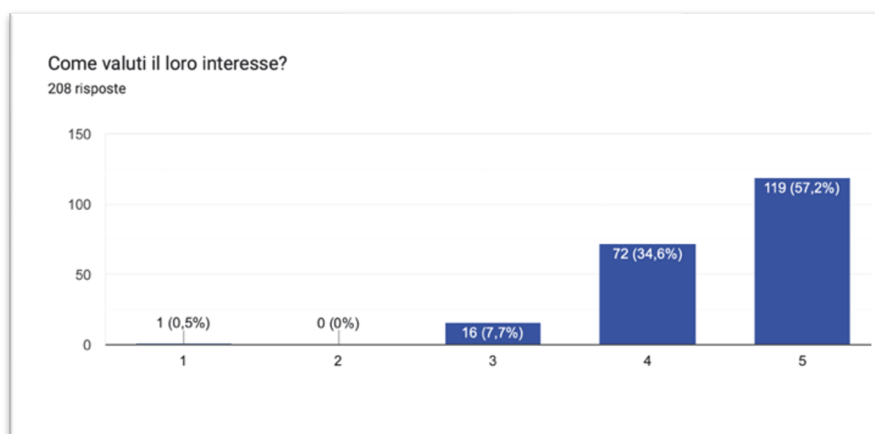

Di seguito, i grafici illustrano gli aspetti percepiti dal formatore in sede di incontro in relazione al gradimento dello stesso, alla vita dell'oratorio/circolo rispetto alla parrocchia e allo zonale