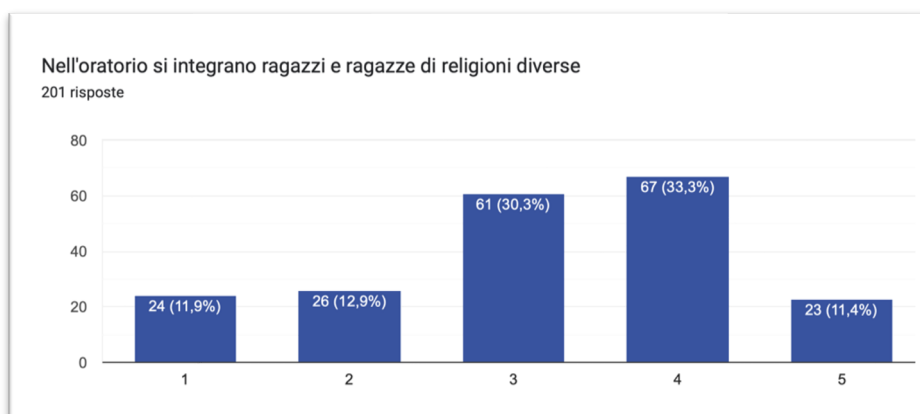

6. Punti di forza, opportunità, rischi e criticità degli Orat'incontro

Tra i punti di forza di questo programma vi è senza dubbio la vicinanza del nazionale percepita dai singoli oratori e circoli e dagli zionali nell'andare a incontrare personalmente a casa loro gli oratori e circoli e la possibilità di essere seguiti da figure competenti sulla base dei propri bisogni e tappe di crescita. Questi incontri portano anche il vantaggio di favorire la rete associativa a tutti i livelli e di connettere gli oratori in base alle loro preferenze di interesse sugli ambiti tisfido.com, ambiti che tra l'altro si sono rivelati negli incontri, adottati naturalmente dagli oratori per svilupparsi quali baluardi educativi efficaci sui territori.

Riguardo ai rischi di questo progetto vi è la fattibilità di poter effettivamente seguirli da parte dell'equipe tisfido.com con continuità, in particolare se anno dopo anno aumentano i numeri e le esigenze degli oratori da accompagnare. Tra le criticità vi è l'assicurare rispetto e funzione dei ruoli tra i formatori tutor nazionali e i referenti degli oratori zionali e regionali, affinché i momenti di incontri rimangano consulenze formative su progettazione socioeducativa e pastorale e sugli ambiti tisfido.com, e non occasione di rimostranza al nazionale per eventuali inefficienze nei livelli associativi.