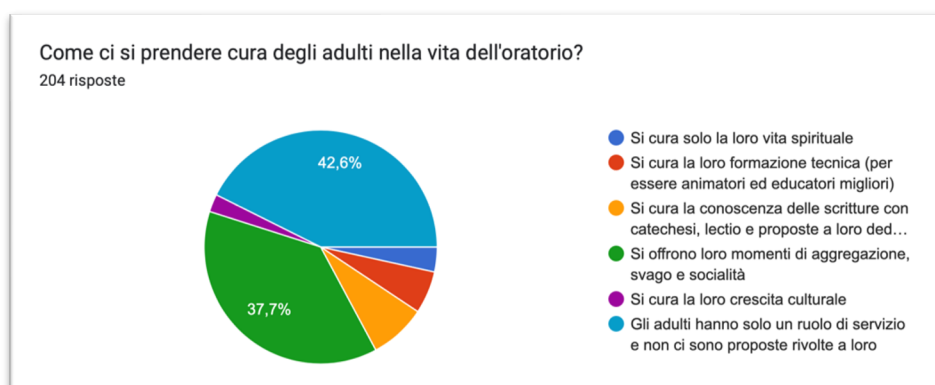

Di seguito alcuni dei grafici che fanno emergere i dati sopra descritti.