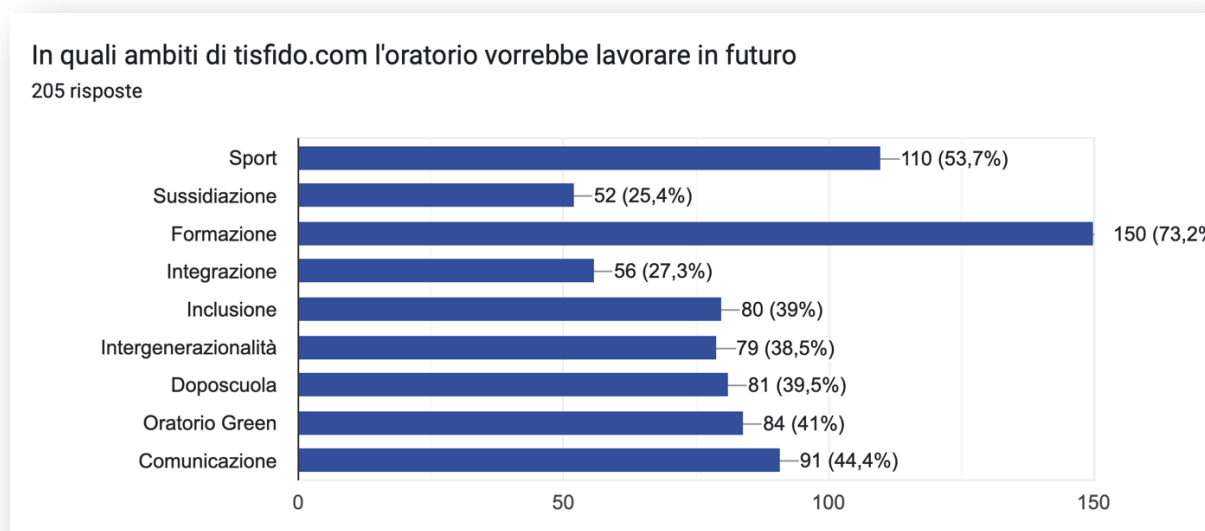

JAMBOARD ORAT'INCONTRO LASCIATA AGLI ORATORI A FINE INCONTRO

PREFERENZA ESPRESSA DAGLI ORATORI SU TISFIDO.COM

4. Equipe tutor formatori e gruppo di lavoro

Il team di coordinamento tisfido.com ha selezionato e preparato i formatori tutor offrendo loro contenuti, strumenti e modalità di conduzione degli incontri, e promuovendo anche le competenze di ciascuno nel saper ascoltare, formare e attuare consulenze efficaci durante le visite. Il team di coordinamento era a loro disposizione durante tutto il periodo degli incontri per confrontarsi su situazioni specifiche e una efficiente segreteria organizzativa ha pianificato e fornito i contatti per organizzare tutti gli incontri prenotati. In contemporanea parti fondamentali del gruppo di lavoro sono stati i coordinatori zonali tisfido.com, ai quali è stato illustrato il programma Orat'incontro prima di procedere ad attuarlo, i quali in prima persona lo hanno trasmesso ai propri zonali e sono stati messi in contatto con i formatori tutor che avrebbero incontrato gli oratori della propria zona, per un scambio proficuo di impostazioni e per valutare la presenza agli incontri anche di membri dello zonale stesso. A loro volta sono stati seguiti e coordinati dal team di coordinamento tisfido.com e ci si è preoccupati che potessero tenere i contatti con i propri oratori inseriti nel programma.

I formatori tutor nazionali sono diventati pertanto un riferimento sia per i coordinatori tisfido.com sia per gli oratori che hanno seguito per il progetto tisfido.com e potranno pertanto continuare ad accompagnarli in futuro, secondo modalità fattibili che insieme a loro il coordinamento sta mettendo a punto, mediante video call, presentazioni, tutorial, newsletter e gruppi di messaggistica.

Per i formatori nazionali si è trattato di un'esperienza molto toccante e arricchente: ciò è emerso nel corso di tre focus group online, uno in itinere, e due a fine progetto; inoltre hanno espresso i loro feedback, rispondendo a domande aperte qualitative, all'unanimità positivi sulla bontà e sulla ricchezza dell'iniziativa, nonostante alcune criticità emerse e che hanno puntualmente evidenziato e