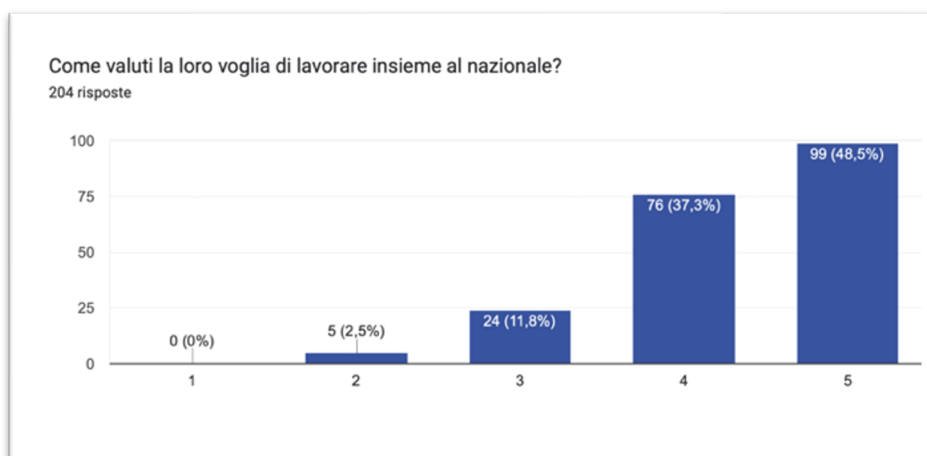

Tra i bisogni prevalenti emersi dunque si rilevano quello **formativo**, di **consulenza** e di **accompagnamento dedicato al singolo oratorio**, **nuovi contenuti e metodi per evangelizzare ed integrare culture e religioni diverse in oratorio**, **suggerimenti per coinvolgere famiglie e risorse educative di cui avvalersi** e prassi per **migliorare la comunicazione associativa interna ed esterna**.