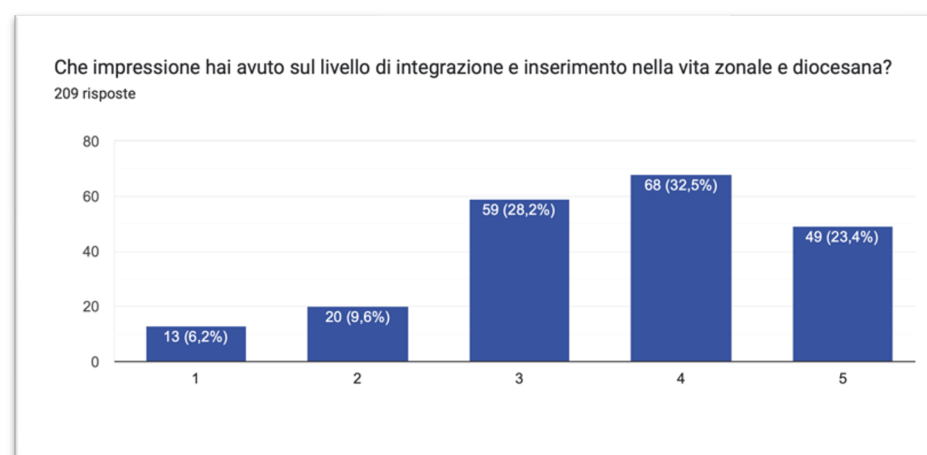

Tra i bisogni prevalenti emersi dunque si rilevano quello **formativo**, di **consulenza** e di **accompagnamento dedicato al singolo oratorio**, **nuovi contenuti e metodi per evangelizzare ed integrare culture e religioni diverse in oratorio**, **suggerimenti per coinvolgere famiglie e risorse educative di cui avvalersi** e prassi per **migliorare la comunicazione associativa interna ed esterna**.