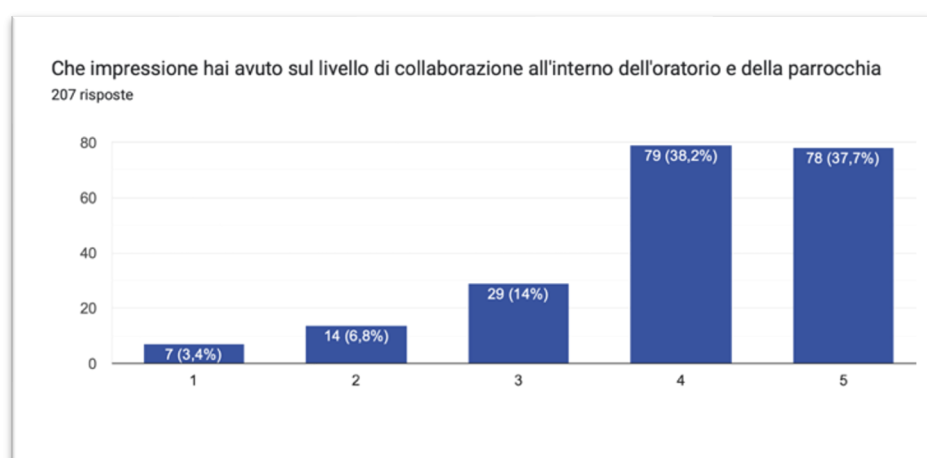

Tra i bisogni prevalenti emersi dunque si rilevano quello **formativo**, di **consulenza** e di **accompagnamento dedicato al singolo oratorio**, **nuovi contenuti e metodi per evangelizzare ed integrare culture e religioni diverse in oratorio**, **suggerimenti per coinvolgere famiglie e risorse educative di cui avvalersi** e prassi per **migliorare la comunicazione associativa interna ed esterna**.