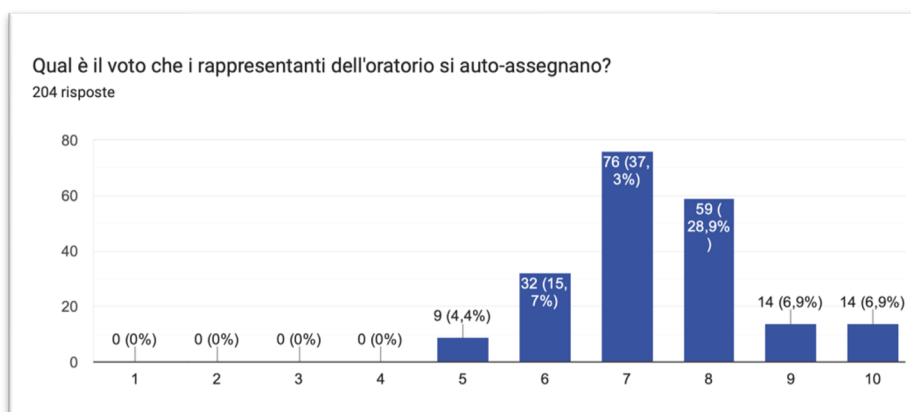

6. Punti di forza, opportunità, rischi e criticità degli Orat'incontro

Tra i punti di forza di questo programma vi è senza dubbio la vicinanza del nazionale percepita dai singoli oratori e circoli e dagli zionali nell'andare a incontrare personalmente a casa loro gli oratori e circoli e la possibilità di essere seguiti da figure competenti sulla base dei propri bisogni e tappe di crescita. Questi incontri portano anche il vantaggio di favorire la rete associativa a tutti i livelli e di connettere gli oratori in base alle loro preferenze di interesse sugli ambiti tisfido.com, ambiti che tra l'altro si sono rivelati negli incontri, adottati naturalmente dagli oratori per svilupparsi quali baluardi educativi efficaci sui territori.

Riguardo ai rischi di questo progetto vi è la fattibilità di poter effettivamente seguirli da parte dell'equipe tisfido.com con continuità, in particolare se anno dopo anno aumentano i numeri e le esigenze degli oratori da accompagnare. Tra le criticità vi è l'assicurare rispetto e funzione dei ruoli tra i formatori tutor nazionali e i referenti degli oratori zionali e regionali, affinché i momenti di incontri rimangano consulenze formative su progettazione socioeducativa e pastorale e sugli ambiti tisfido.com, e non occasione di rimostranza al nazionale per eventuali inefficienze nei livelli associativi.