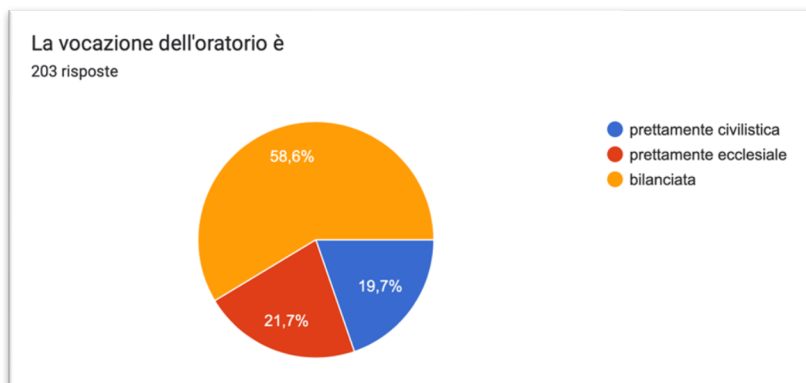

Di seguito alcuni dei grafici che fanno emergere i dati sopra descritti.